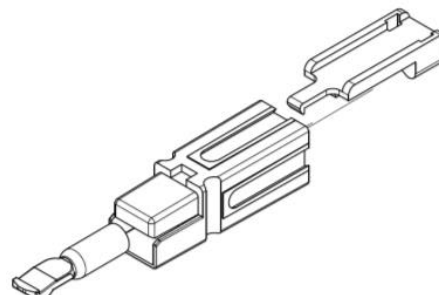

## 1. BASIC STRUCTURE / PARTNUMBER

### Complete connector

COLOR	MC15	MC30	MC45	MC75			MC120	MC180		
	16 AWG	12 AWG	10 AWG	10 AWG	8 AWG	AWG6	2 AWG	4 AWG	2 AWG	1/0 AWG
> red	109537	109516	109531	109546	110920	109541	109547	111457	111458	109552
> black	109538	109518	109532	111448	110921	109542	109548	---	111459	109553
> white	109539	109517	109533	111449	111451	109543	109549	---	111460	109554
> green	111444	109519	109534	111450	111452	109544	109550	---	111461	109555
> blue	109540	109520	109535	110404	111453	109545	109556	---	111462	109551
> yellow	104286	109521	111447	---	---	111454	109557	---	---	111463
> orange	111445	111446	109536	---	---	111455	111456	---	---	111464